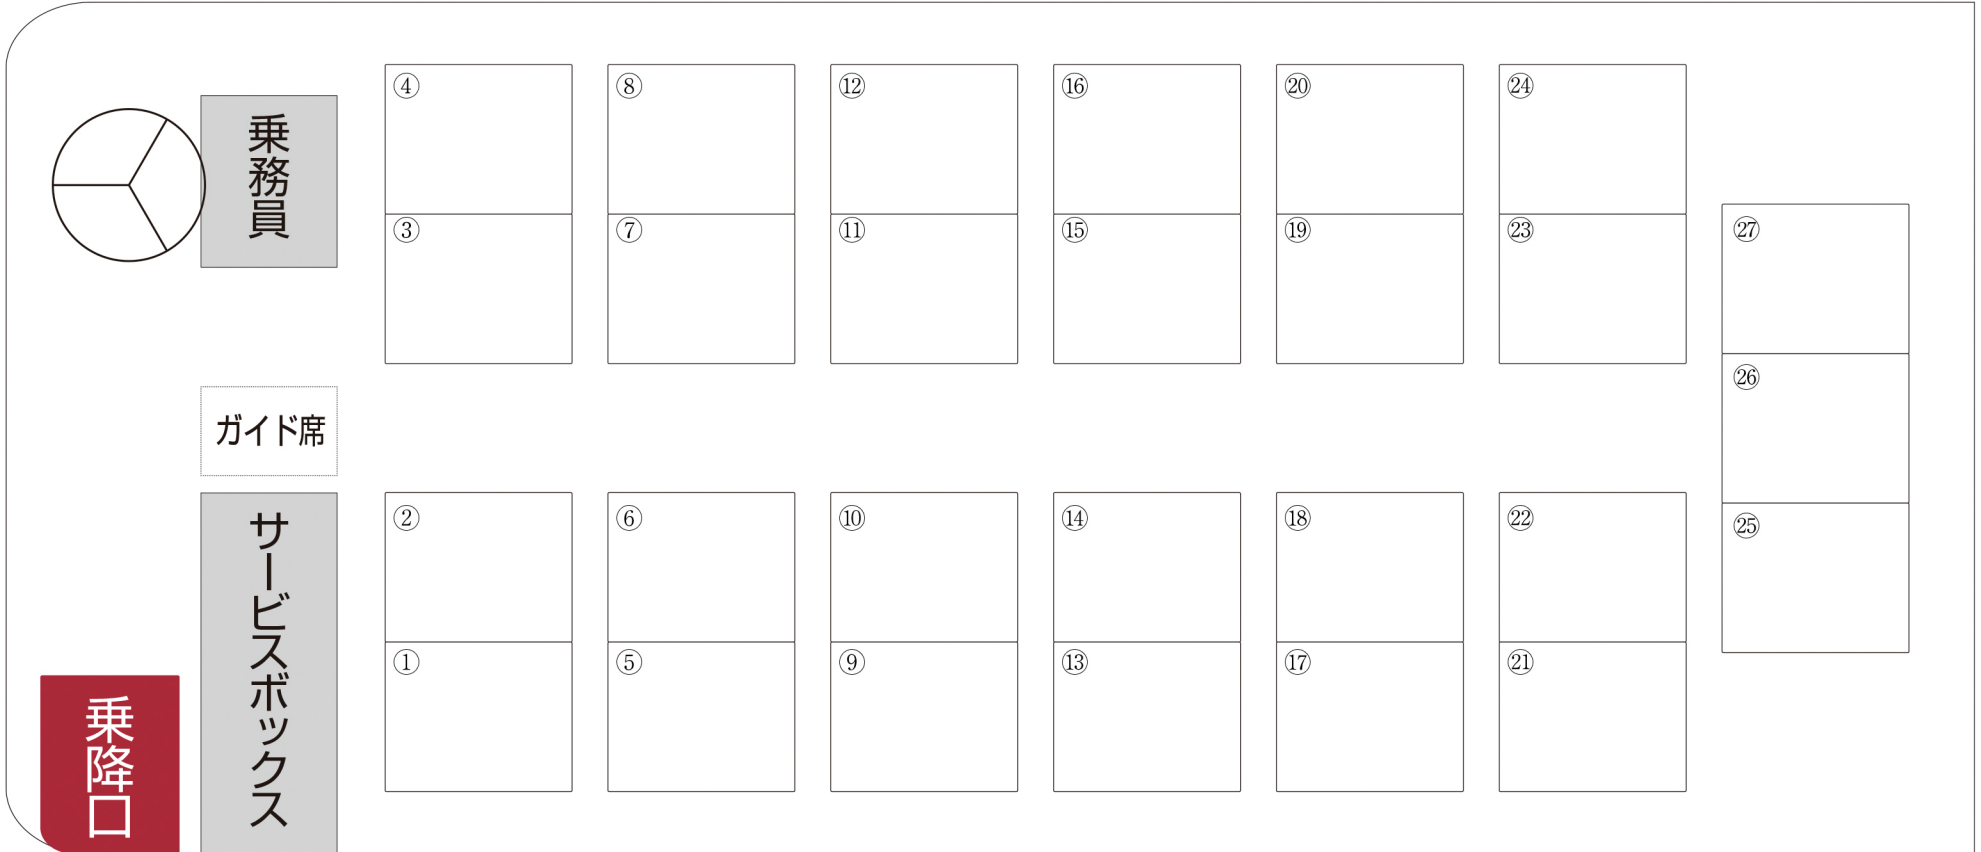

団体名

様

前向き

中型バス

全長8.990m、全幅2.490m、全高3.485m
正座席：27席 ガイド席：1席

定員
27人

車内設備一覧

KANSAIバス株式会社

KANSAI